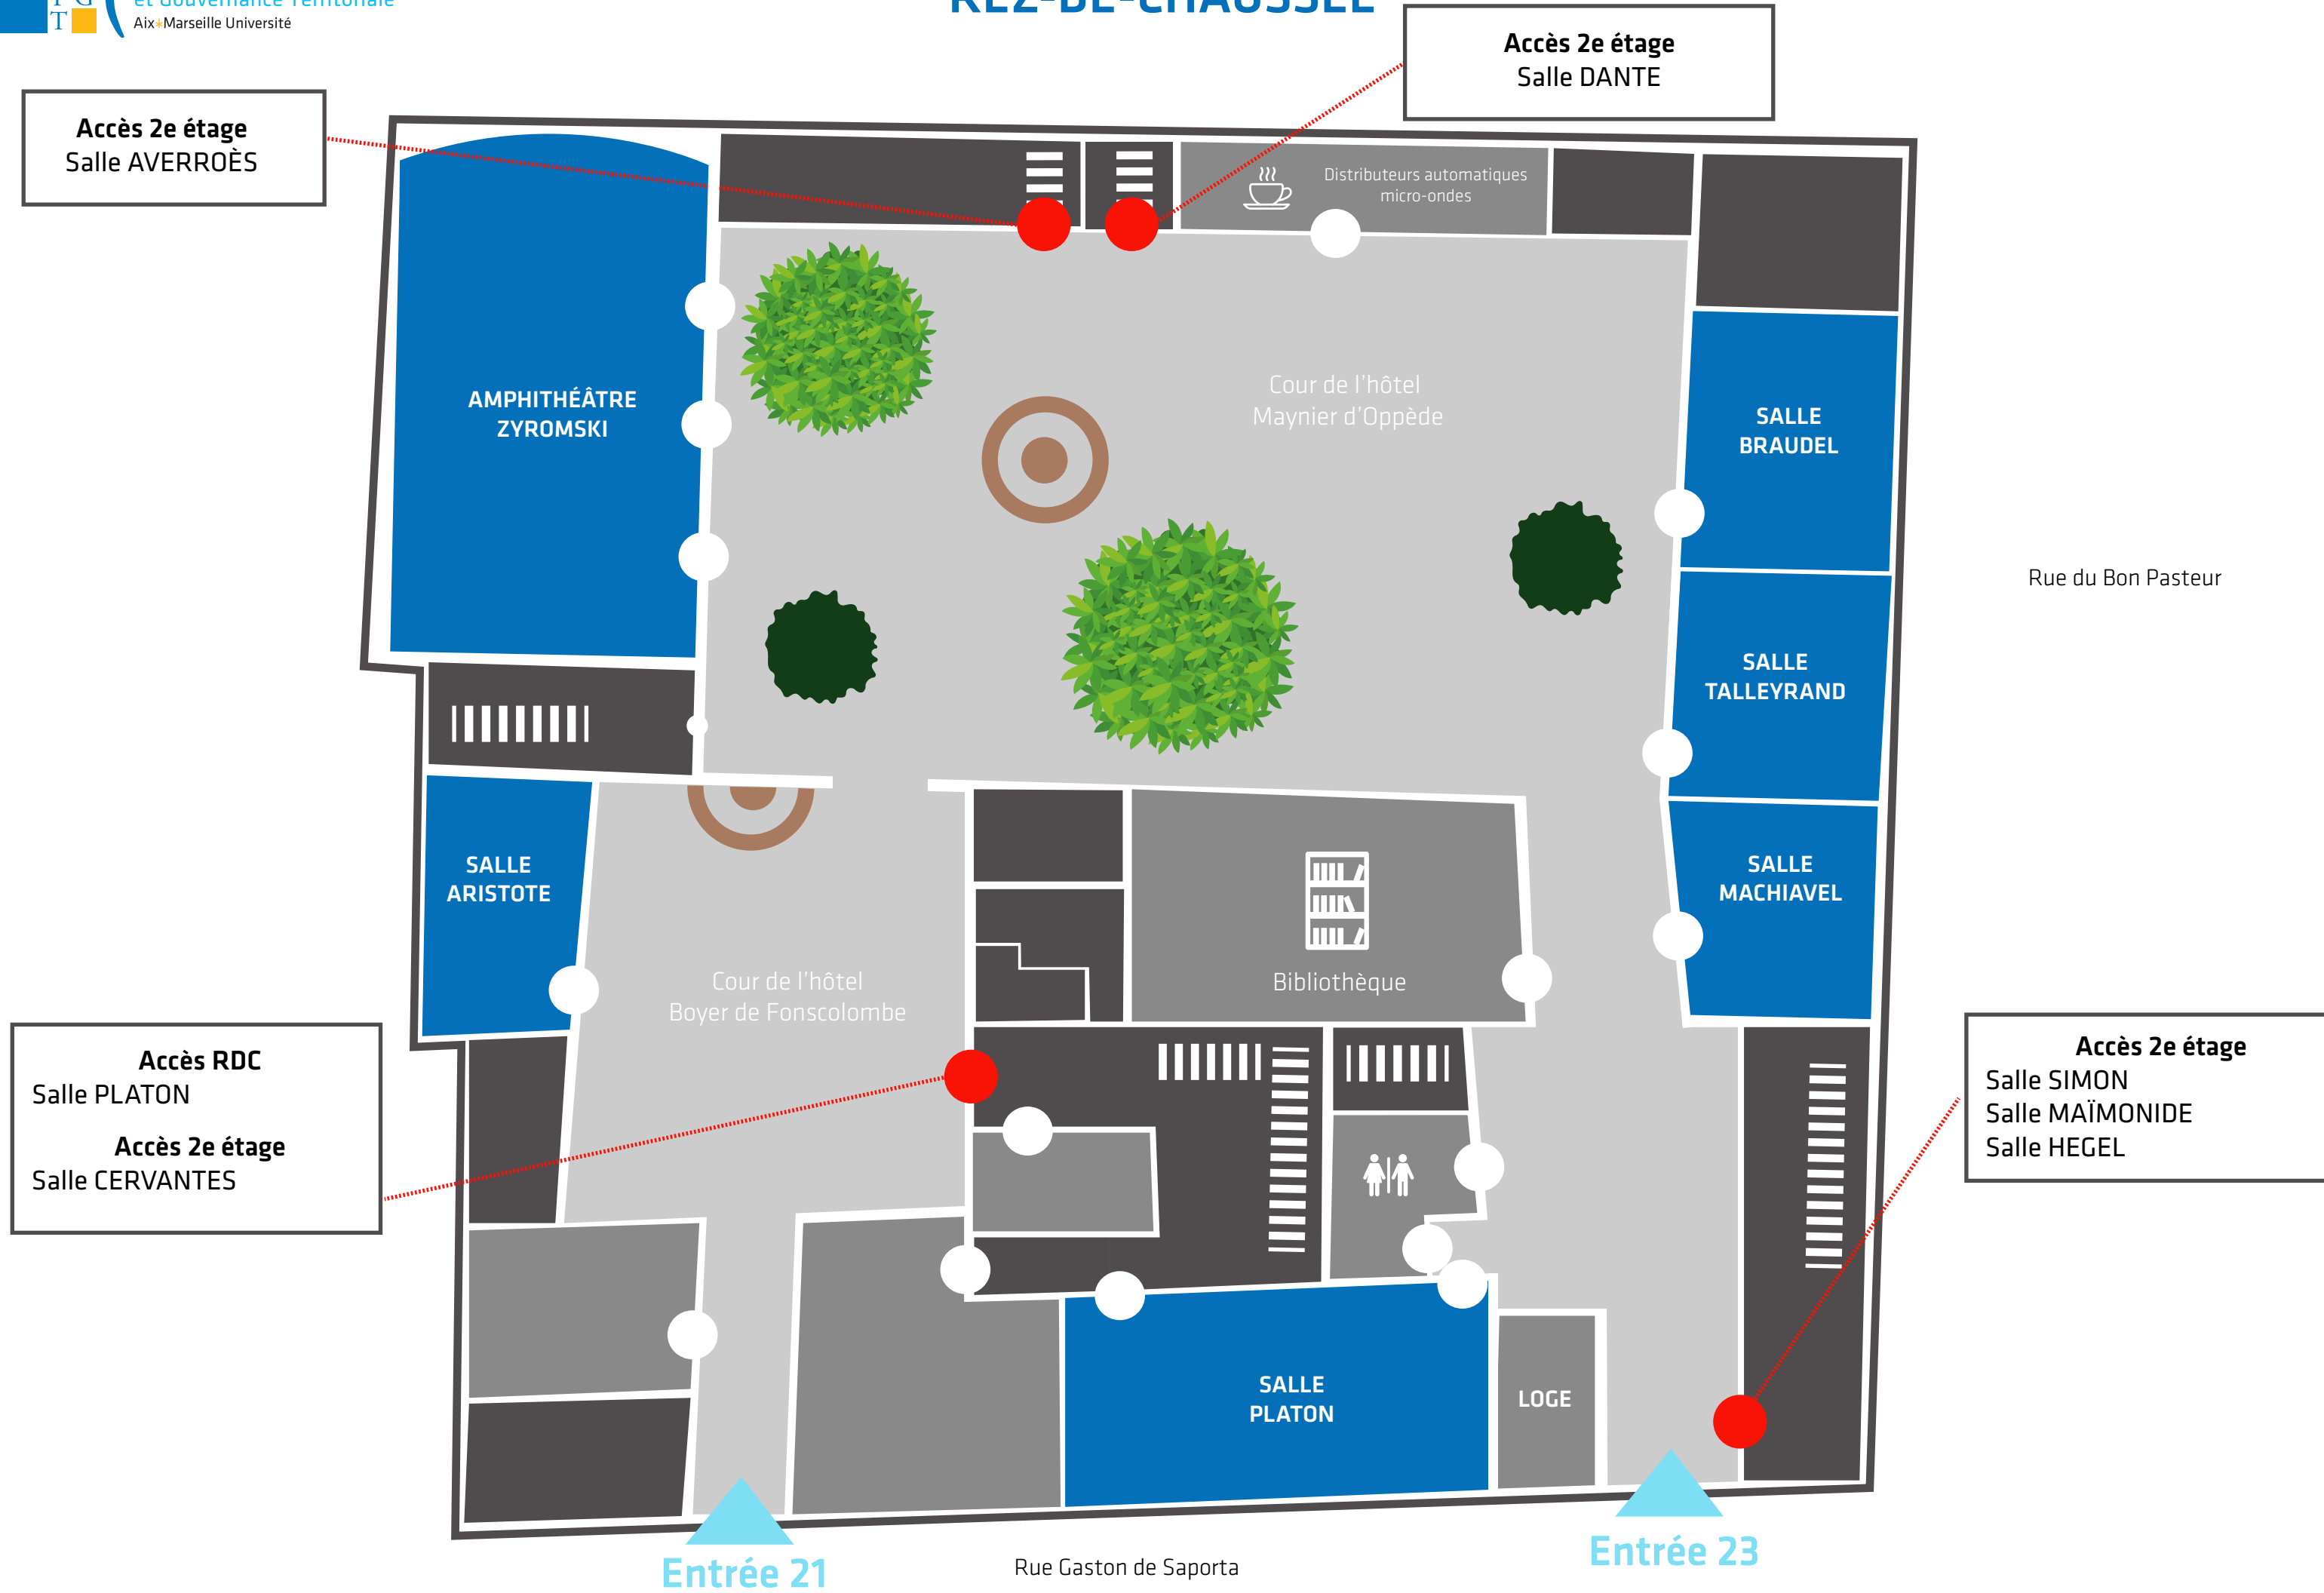

REZ-DE-CHAUSSÉE

Accès 2e étage
Salle AVERROËS

Accès 2e étage
Salle DANTE

Accès RDC
Salle PLATON
Accès 2e étage
Salle CERVANTES

Accès 2e étage
Salle SIMON
Salle MAÏMONIDE
Salle HEGEL

Entrée 21

Entrée 23

Rue Gaston de Saporta

Rue du Bon Pasteur

2e ÉTAGE

Rue du Bon Pasteur

Rue Gaston de Saporta